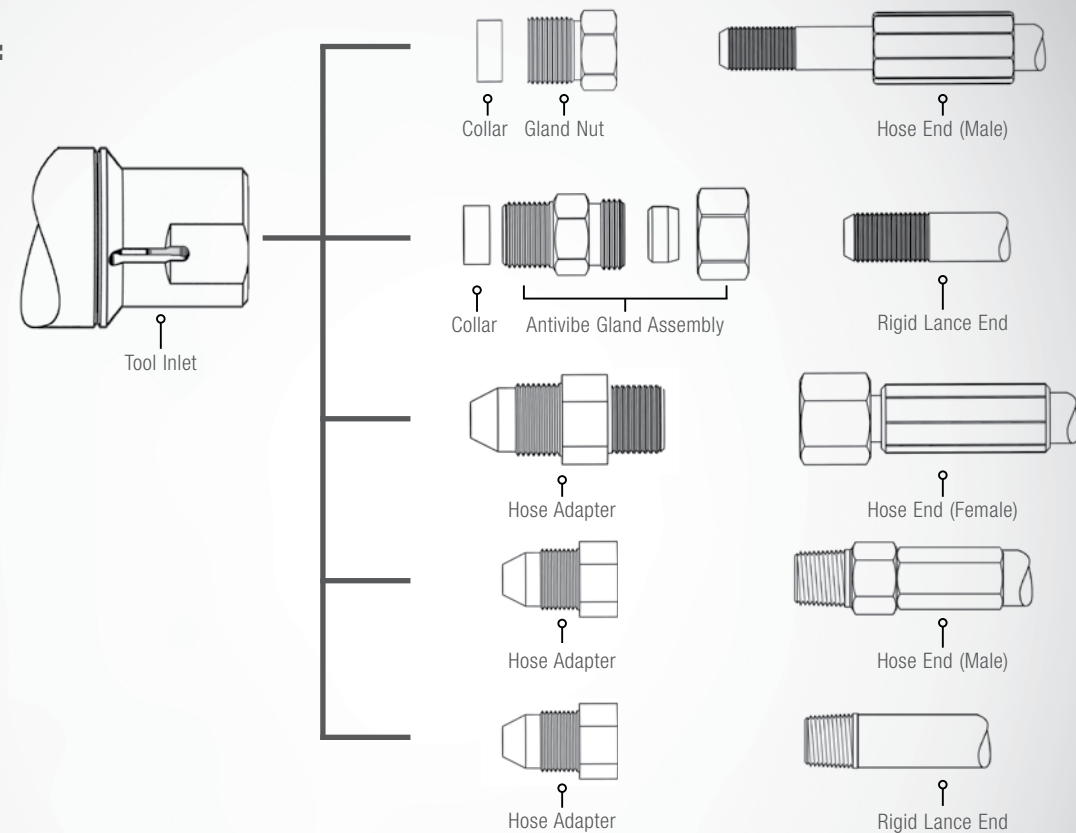

HOSE FITTINGS & ADAPTERS

9/16 MP (13/16 THREAD)

TOOL MODELS:

- BA-MP9
- BC-K
- BC-K-P2
- BN33-MP9
- GO-MP9
- RPT-MP9-F
- RPT-MP9-S
- SL-MP9AV9
- SPFR-MP9

Hose End	LH Collar	Gland Nut	Adapter
9/16-18 LH	AF 071-MP9	AF 070-MP9	
M14 LH	AF 071-MPM14L	AF 070-MP9	
M24 Female			GP 255-MP9M24L
1/2 NPT Male			AF 065-MP9P8
3/8 NPT Male			AF 065-MP9P6
9/16-18 Type M			AF 060-MP9
3/4-16 Type M			AF 061-MP9
Lance End	LH Collar	AV Gland Nut	Adapter
9/16-18 LH	AF 071-MP9	AF 072-MP9	
M14 LH	AF 071-MPM14L	AF 072-MP9	
1/2 NPT Male			AF 065-MP9P8
3/8 NPT Male			AF 065-MP9P6